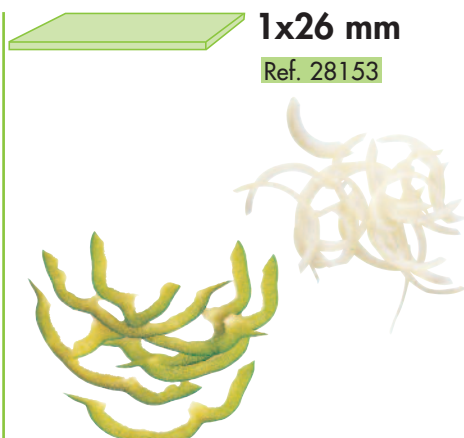

Bâtonnets - Julienne - Reepjes

CL 50, CL 50 Ultra, CL 50 Gourmet, CL 52, CL 55, CL 60, R 502, R 502 V.V., R 652, R 652 V.V.

CL 20, CL 30 Bistro, CL 40, R 101 XL, R 201 XL, R 201 XL Ultra, R 211 XL, R 211 XL Ultra, R 301, R 301 Ultra, R 401, R 402, R 402 V.V.