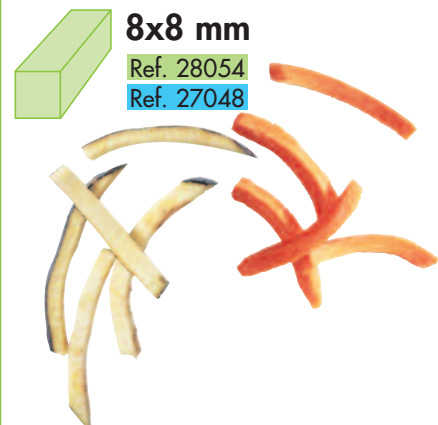

Bâtonnets - Julienne - Reepjes

CL 50, CL 50 Ultra, CL 50 Gourmet, CL 52, CL 55, CL 60, R 502, R 502 V.V., R 652, R 652 V.V.

CL 20, CL 30 Bistro, CL 40, R 101 XL, R 201 XL, R 201 XL Ultra, R 211 XL, R 211 XL Ultra, R 301, R 301 Ultra, R 401, R 402, R 402 V.V.