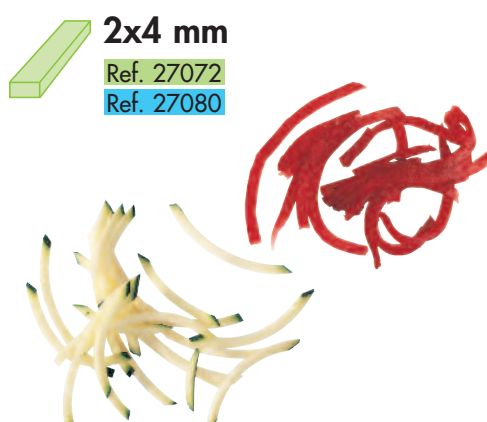

Bâtonnets - Julienne - Reepjes

CL 50, CL 50 Ultra, CL 50 Gourmet, CL 52, CL 55, CL 60, R 502, R 502 V.V., R 652, R 652 V.V.

CL 20, CL 30 Bistro, CL 40, R 101 XL, R 201 XL, R 201 XL Ultra, R 211 XL, R 211 XL Ultra, R 301, R 301 Ultra, R 401, R 402, R 402 V.V.