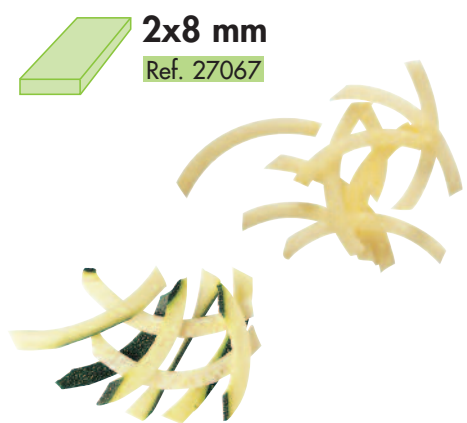

Bâtonnets - Julienne - Reepjes

CL 50, CL 50 Ultra, CL 50 Gourmet, CL 52, CL 55, CL 60, R 502, R 502 V.V., R 652, R 652 V.V.

CL 20, CL 30 Bistro, CL 40, R 101 XL, R 201 XL, R 201 XL Ultra, R 211 XL, R 211 XL Ultra, R 301, R 301 Ultra, R 401, R 402, R 402 V.V.