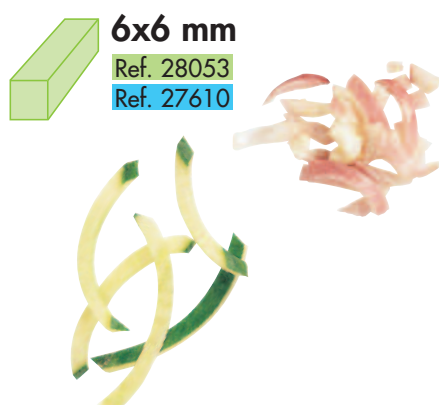

Bâtonnets - Julienne - Reepjes

CL 50, CL 50 Ultra, CL 50 Gourmet, CL 52, CL 55, CL 60, R 502, R 502 V.V., R 652, R 652 V.V.

CL 20, CL 30 Bistro, CL 40, R 101 XL, R 201 XL, R 201 XL Ultra, R 211 XL, R 211 XL Ultra, R 301, R 301 Ultra, R 401, R 402, R 402 V.V.