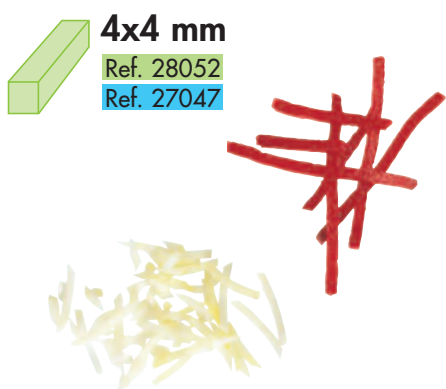

Bâtonnets - Julienne - Reepjes

CL 50, CL 50 Ultra, CL 50 Gourmet, CL 52, CL 55, CL 60, R 502, R 502 V.V., R 652, R 652 V.V.

CL 20, CL 30 Bistro, CL 40, R 101 XL, R 201 XL, R 201 XL Ultra, R 211 XL, R 211 XL Ultra, R 301, R 301 Ultra, R 401, R 402, R 402 V.V.