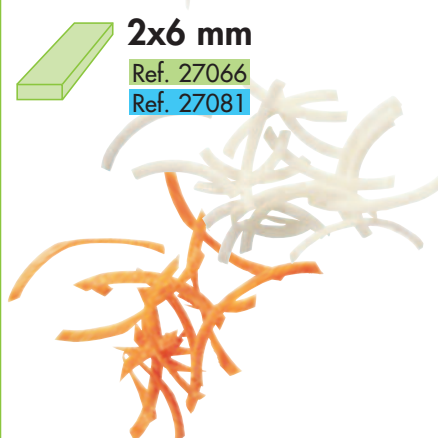

Bâtonnets - Julienne - Reepjes

CL 50, CL 50 Ultra, CL 50 Gourmet, CL 52, CL 55, CL 60, R 502, R 502 V.V., R 652, R 652 V.V.

CL 20, CL 30 Bistro, CL 40, R 101 XL, R 201 XL, R 201 XL Ultra, R 211 XL, R 211 XL Ultra, R 301, R 301 Ultra, R 401, R 402, R 402 V.V.