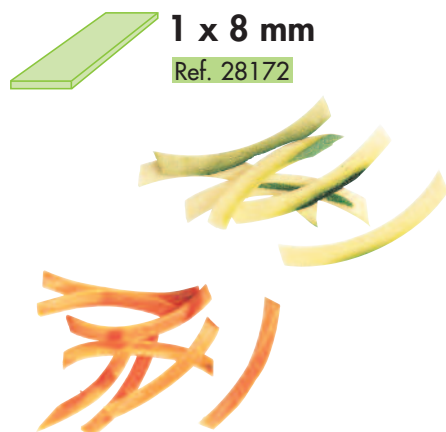

Bâtonnets - Julienne - Reepjes

CL 50, CL 50 Ultra, CL 50 Gourmet, CL 52, CL 55, CL 60, R 502, R 502 V.V., R 652, R 652 V.V.

CL 20, CL 30 Bistro, CL 40, R 101 XL, R 201 XL, R 201 XL Ultra, R 211 XL, R 211 XL Ultra, R 301, R 301 Ultra, R 401, R 402, R 402 V.V.