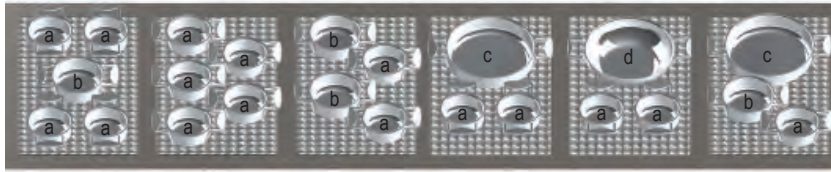

TRI-PLY STAINLESS STEEL

HOT FOOD TEMPLATES

STANDARD SIZE: 13½ X 21⅝" FOR SINGLE WELL

CW1020 CW1022 CW1024 CW1026 CW1028 CW1030

CW1032 CW1034 CW1036 CW1038 CW1040 CW1042

Item	Description	Min Order/ Case Pack	S/S, BRS and RSS Finish (\$)	Circle Swirl (CSS) Finish (\$)	Embossed Finish (\$)
STAINLESS STEEL					
CW1020_	Fits (4) CW2052, (1) CW7000	1 ea	220.00 ea	253.00 ea	275.00 ea
CW1022_	Fits (5) CW2052	1 ea	220.00 ea	253.00 ea	275.00 ea
CW1024_	Fits (2) CW2052, (2) CW7000	1 ea	198.00 ea	220.00 ea	275.00 ea
CW1026_	Fits (2) CW2052, (1) CW7010	1 ea	220.00 ea	220.00 ea	275.00 ea
CW1028_	Fits (2) CW2052, (1) CW7012	1 ea	220.00 ea	253.00 ea	275.00 ea
CW1030_	Fits (1) CW2052, (1) CW7000, (1) CW7010	1 ea	220.00 ea	253.00 ea	275.00 ea
CW1032_	Fits (1) CW7020	1 ea	220.00 ea	253.00 ea	275.00 ea
CW1034_	Fits (1) CW7014	1 ea	220.00 ea	253.00 ea	275.00 ea
CW1036_	Fits (2) CW2030	1 ea	220.00 ea	253.00 ea	275.00 ea
CW1038_	Fits (1) CW2032, (BRS, CSS & RSS only)	1 ea	220.00 ea	253.00 ea	275.00 ea
CW1040_	Fits (2) CW2042	1 ea	220.00 ea	253.00 ea	275.00 ea
CW1042_	Fits (1) CW2044	1 ea	198.00 ea	253.00 ea	275.00 ea