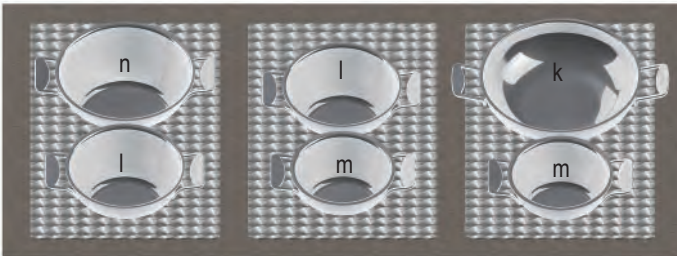

TRI-PLY STAINLESS STEEL

HOT FOOD TEMPLATES

STANDARD SIZE: 13½ X 21⅝" FOR SINGLE WELL

CW1020 CW1022 CW1024 CW1026 CW1028 CW1030

CW1032 CW1034 CW1036 CW1038 CW1040 CW1042

Item	Description	Min Order/ Case Pack	S/S, BRS and RSS Finish (\$)	Circle Swirl (CSS) Finish (\$)	Embossed Finish (\$)
STAINLESS STEEL					
CW1020_	Fits (4) CW2052, (1) CW7000	1 ea	220.00 ea	253.00 ea	275.00 ea
CW1022_	Fits (5) CW2052	1 ea	220.00 ea	253.00 ea	275.00 ea
CW1024_	Fits (2) CW2052, (2) CW7000	1 ea	198.00 ea	220.00 ea	275.00 ea
CW1026_	Fits (2) CW2052, (1) CW7010	1 ea	220.00 ea	220.00 ea	275.00 ea
CW1028_	Fits (2) CW2052, (1) CW7012	1 ea	220.00 ea	253.00 ea	275.00 ea
CW1030_	Fits (1) CW2052, (1) CW7000, (1) CW7010	1 ea	220.00 ea	253.00 ea	275.00 ea
CW1032_	Fits (1) CW7020	1 ea	220.00 ea	253.00 ea	275.00 ea
CW1034_	Fits (1) CW7014	1 ea	220.00 ea	253.00 ea	275.00 ea
CW1036_	Fits (2) CW2030	1 ea	220.00 ea	253.00 ea	275.00 ea
CW1038_	Fits (1) CW2032, (BRS, CSS & RSS only)	1 ea	220.00 ea	253.00 ea	275.00 ea
CW1040_	Fits (2) CW2042	1 ea	220.00 ea	253.00 ea	275.00 ea
CW1042_	Fits (1) CW2044	1 ea	198.00 ea	253.00 ea	275.00 ea

TRI-PLY STAINLESS STEEL

HOT FOOD TEMPLATES

STANDARD SIZE: 13½ X 21⅝" FOR SINGLE WELL

TO ORDER TEMPLATES:
CW1044 **RSS**
ITEM NUMBER FINISH

CW1044 CW1046 CW1048

Item	Description	Min Order/ Case Pack	S/S, BRS and RSS Finish (\$)	Circle Swirl (CSS) Finish (\$)	Embossed Finish (\$)
STAINLESS STEEL					
CW1044_	Template, Fits (1) CW7004, (1) CW7006	1 ea	220.00 ea	253.00 ea	275.00 ea
CW1046_	Template, Fits (1) CW7002, (1) CW7004	1 ea	220.00 ea	253.00 ea	275.00 ea
CW1048_	Template, Fits (1) CW7012, (1) CW7002	1 ea	220.00 ea	253.00 ea	275.00 ea