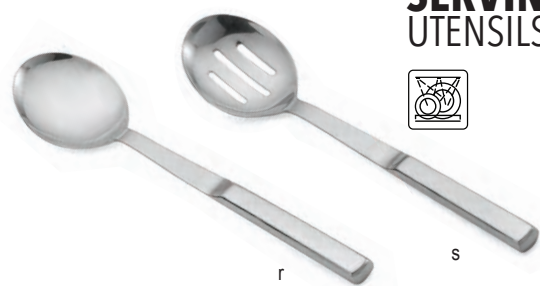

SERVING UTENSILS