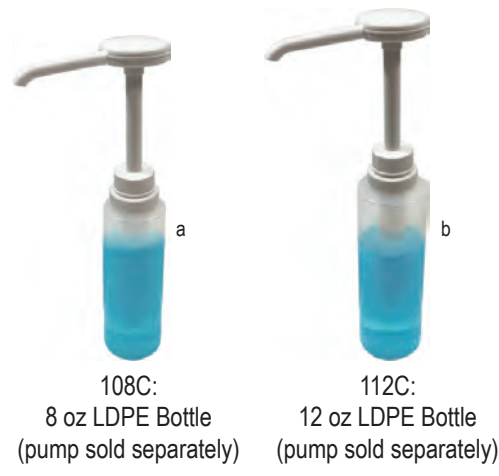

Item #	Description	Min Order/ Case Pack	List Price ($)
LDPE BOTTLES			
a. 108C	8 oz Bottle	72 ea / 72 ea	0.96 ea
b. 112C	12 oz Bottle	36 ea / 36 ea	1.22 ea
c. 124C-1	24 oz Bottle	12 ea / 12 ea	1.70 ea
d. 32C	32 oz Bottle	12 ea / 12 ea	2.16 ea
HDPE JUGS			
e. 1032J	32 oz Jug	12 ea / 12 ea	2.46 ea
f. 1064J	64 oz Jug	6 ea / 6 ea	3.24 ea
g. 1128J	128 oz Jug	6 ea / 6 ea	3.48 ea
h. 10529	▶ 1 gal Jug w/ 38 mm Storage Cap	1 ea / 1 ea	4.00 ea
STORAGE CAPS			
i. 1017BK	Black Cap	1 ea / 1 ea	0.76 ea
1017BR	Brown Cap	1 ea / 1 ea	0.76 ea
1017GN	Green Cap	1 ea / 1 ea	0.76 ea
1017R	Red Cap	1 ea / 1 ea	0.76 ea
j. 1017W	White Cap	1 ea / 1 ea	0.76 ea
k. 1017X	Orange Cap	1 ea / 1 ea	0.76 ea
1017Y	Yellow Cap	1 ea / 1 ea	0.76 ea
1017A	Assorted Caps, 1 of Each Color (no black)	6 ea / 6 ea	0.76 ea
RESTRICTORS			
l. 662-RES	½ oz Restrictor	1 ea / 1 ea	0.78 ea
m. 662-RES75	¾ oz Restrictor	1 ea / 1 ea	0.90 ea
*combine 662-RES + 662-RES75 for ¼ oz dispensing			
KITS			
66238	1 oz Economy Pump w/ 38 mm Adapter Cap	1 ea / 12 ea	8.16 ea
C66238	1 oz Economy Pump w/ 38 mm Adapter Cap, Pack of 6	1 pk / 12 pk	52.32 pk
66289	1 oz Economy Pump w/ 89 mm Adapter Cap	1 ea / 12 ea	8.24 ea
662110NT	1 oz Economy Pump w/ 110 mm Snap-Cap	1 ea / 12 ea	8.56 ea
662110	1 oz Economy Pump w/ 110 mm Adapter Cap	1 ea / 12 ea	8.36 ea
662160	1 oz Economy Pump w/ 160 mm Snap-Cap	1 ea / 12 ea	8.36 ea
662K	1 oz Economy Pump w/ 1 of Each Adapter Cap	1 ea / 12 ea	15.76 ea
n. 663K	1 oz Stationary Pump w/ 1 of Each Adapter Cap	1 ea / 6 ea	43.14 ea
664K	Kit Includes: (1) 664 1 oz Maxi Pump and (1) Each of: 38MM, 89MM, 110MM, NT110MM, 160MM	1 ea / 6 ea	42.94 ea