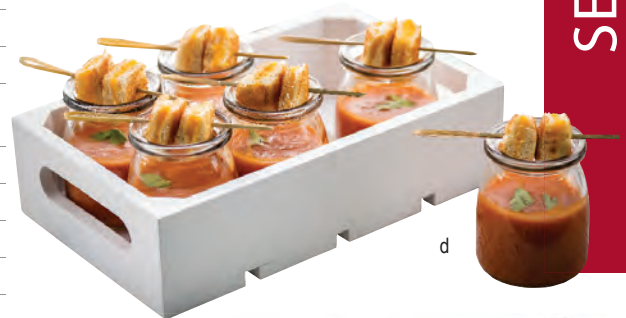

Mini servers displayed on Pulito Collection™ 13½" dia" Round Platter. See complete Pulito Collection™ offering on page 158.

TASTING JARS

Item #	Description	Capacity	Min Order/ Case Pack	List Price (\$)
TASTING JARS—GLASS				
GJ15	2" dia x 2¼"	1½ oz	6 ea	1.20 ea
a. GJ3	2½" dia x 2¼"	3 oz	6 ea	1.50 ea
b. FLBEER4	Mason Jar Glasses (4 per Pack)	4½ oz	1 pk / 6 pk	7.60 pk
c. FLGLASS4	Vintage Style Glasses (4 per Pack)	4 oz	1 pk / 6 pk	7.20 pk
d. SGJ4	Jars with Lids (12 per Pack)	4 oz	1 pk / 4 pk	18.50 pk
SGJ6	Jars with Lids (12 per Pack)	6 oz	1 pk / 4 pk	23.00 pk
e. HFLGLASS5	(5) Jars with Crate, 6-Piece Resealable Jar Set, 11¾ x 3 x 3¾"	2.4 oz	4 ea	16.00 ea
WOVEN WOOD BOWLS—ROUND, 4-PLY				
205	5½" dia	8 oz	1 ea	0.92 ea
206	6" dia	12 oz	1 ea	1.06 ea
207	7" dia	18 oz	1 ea	1.64 ea
208	8" dia	20 oz	1 ea	1.72 ea
f. 210	10" dia	60 oz	1 ea	2.90 ea
212	12" dia	3¾ qt	1 ea	4.28 ea
214	14" dia	5½ qt	1 ea	5.08 ea
216	16" dia	7½ qt	1 ea / 12 ea	8.24 ea
218W	18" dia	10½ qt	1 ea / 12 ea	9.80 ea
220W	20" dia	14½ qt	1 ea / 12 ea	12.96 ea
WOVEN WOOD FORK & SPOON SET				
g. 200L	Fork & Spoon Set, 12"		1 ea	2.72 ea
MELAMINE BOWLS—MELAMINE, BLACK OR BIRCH				
h. 252B	5¾" dia, Black	12 oz	4 ea	1.56 ea
252M	5¾" dia, Birch	12 oz	4 ea	1.56 ea
282B	8" dia, Black	36 oz	4 ea	3.62 ea
i. 282M	8" dia, Birch	36 oz	4 ea	3.62 ea