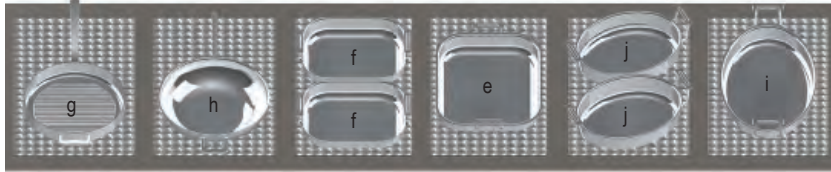

TRI-PLY STAINLESS STEEL

HOT FOOD TEMPLATES

STANDARD SIZE: 13½ X 21⅝" FOR SINGLE WELL

CW1020 CW1022 CW1024 CW1026 CW1028 CW1030

CW1032 CW1034 CW1036 CW1038 CW1040 CW1042

Item	Description	Min Order/ Case Pack	S/S, BRS and RSS Finish (\$)	Circle Swirl (CSS) Finish (\$)	Embossed Finish (\$)
STAINLESS STEEL					
CW1020_	Fits (4) CW2052, (1) CW7000	1 ea	220.00 ea	253.00 ea	275.00 ea
CW1022_	Fits (5) CW2052	1 ea	220.00 ea	253.00 ea	275.00 ea
CW1024_	Fits (2) CW2052, (2) CW7000	1 ea	198.00 ea	220.00 ea	275.00 ea
CW1026_	Fits (2) CW2052, (1) CW7010	1 ea	220.00 ea	220.00 ea	275.00 ea
CW1028_	Fits (2) CW2052, (1) CW7012	1 ea	220.00 ea	253.00 ea	275.00 ea
CW1030_	Fits (1) CW2052, (1) CW7000, (1) CW7010	1 ea	220.00 ea	253.00 ea	275.00 ea
CW1032_	Fits (1) CW7020	1 ea	220.00 ea	253.00 ea	275.00 ea
CW1034_	Fits (1) CW7014	1 ea	220.00 ea	253.00 ea	275.00 ea
CW1036_	Fits (2) CW2030	1 ea	220.00 ea	253.00 ea	275.00 ea
CW1038_	Fits (1) CW2032, (BRS, CSS & RSS only)	1 ea	220.00 ea	253.00 ea	275.00 ea
CW1040_	Fits (2) CW2042	1 ea	220.00 ea	253.00 ea	275.00 ea
CW1042_	Fits (1) CW2044	1 ea	198.00 ea	253.00 ea	275.00 ea