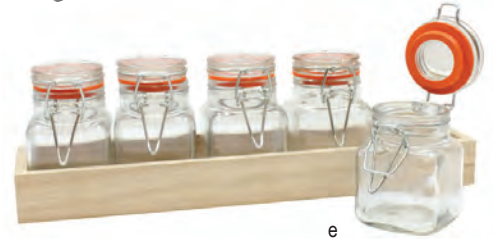

TASTING JARS

Item #	Description	Capacity	Min Order/ Case Pack	List Price ($)
TASTING JARS—GLASS				
GJ15	2" dia x 2¼"	1½ oz	6 ea	1.20 ea
a. GJ3	2½" dia x 2¼"	3 oz	6 ea	1.50 ea
b. FLBEER4	Mason Jar Glasses (4 per Pack)	4½ oz	1 pk / 6 pk	7.60 pk
c. FLGLASS4	Vintage Style Glasses (4 per Pack)	4 oz	1 pk / 6 pk	7.20 pk
d. SGJ4	Jars with Lids (12 per Pack)	4 oz	1 pk / 4 pk	18.50 pk
SGJ6	Jars with Lids (12 per Pack)	6 oz	1 pk / 4 pk	23.00 pk
e. HFLGLASS5	(5) Jars with Crate, 6-Piece Resealable Jar Set, 11¾ x 3 x 3¾"	2.4 oz	4 ea	16.00 ea
WOVEN WOOD BOWLS—ROUND, 4-PLY				
205	5½" dia	8 oz	1 ea	0.92 ea
206	6" dia	12 oz	1 ea	1.06 ea
207	7" dia	18 oz	1 ea	1.64 ea
208	8" dia	20 oz	1 ea	1.72 ea
f. 210	10" dia	60 oz	1 ea	2.90 ea
212	12" dia	3¾ qt	1 ea	4.28 ea
214	14" dia	5½ qt	1 ea	5.08 ea
216	16" dia	7½ qt	1 ea / 12 ea	8.24 ea
218W	18" dia	10½ qt	1 ea / 12 ea	9.80 ea
220W	20" dia	14½ qt	1 ea / 12 ea	12.96 ea
WOVEN WOOD FORK & SPOON SET				
g. 200L	Fork & Spoon Set, 12"		1 ea	2.72 ea
MELAMINE BOWLS—MELAMINE, BLACK OR BIRCH				
h. 252B	5¾" dia, Black	12 oz	4 ea	1.56 ea
252M	5¾" dia, Birch	12 oz	4 ea	1.56 ea
282B	8" dia, Black	36 oz	4 ea	3.62 ea
i. 282M	8" dia, Birch	36 oz	4 ea	3.62 ea