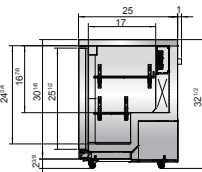

California, Colorado, Florida, Georgia, Illinois,

New Jersey, Ohio, Texas, Washington

**SPECIFICATIONS**

Models	Door	Capacity (Cu.Ft.)	Shelves	Casters (inch)	Rated Current (A)	Voltage (V/Hz/Ph)	HP	Refrigerant	Exterior Dimensions (inch)	Net Weight (lbs)	Gross Weight (lbs)
MGF24RGR	1	4.8	2	2	2.3	115/60/1	1/7	R290	23 <sup>13</sup> / <sub>16</sub> ×25×32 <sup>1</sup> / <sub>2</sub>	106	128
MGF8401GR/GRL	1	7.2	1	2	2.3	115/60/1	1/7	R290	27 <sup>1</sup> / <sub>2</sub> ×30×34 <sup>1</sup> / <sub>2</sub>	137	172
MGF36RGR	2	8.7	2	2	2.3	115/60/1	1/7	R290	36 <sup>5</sup> / <sub>16</sub> ×30×34 <sup>1</sup> / <sub>2</sub>	162	212
MGF8402GR	2	13.4	2	2	2.3	115/60/1	1/7	R290	48 <sup>1</sup> / <sub>4</sub> ×30×34 <sup>1</sup> / <sub>2</sub>	192	231
MGF8403GR	2	17.2	2	2	2.8	115/60/1	1/5	R290	60 <sup>1</sup> / <sub>4</sub> ×30×34 <sup>1</sup> / <sub>2</sub>	218	265
MGF8404GR	3	21.1	3	2	2.8	115/60/1	1/5	R290	72 <sup>11</sup> / <sub>16</sub> ×30×34 <sup>1</sup> / <sub>2</sub>	254	315

**PLAN VIEW**

**MGF8401GR**

**MGF8401GRL**

**MGF36RGR**

**MGF8402GR**

**MGF8403GR**

**MGF8404GR**

**MGF24RGR**