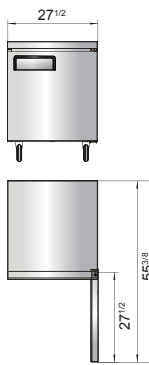

California, Colorado, Florida, Georgia, Illinois,

New Jersey, Ohio, Texas, Washington

**SPECIFICATIONS**

Models	Door	Capacity (Cu.Ft.)	Shelves	Casters (inch)	Rated Current (A)	Voltage (V/Hz/Ph)	HP	Refrigerant	Exterior Dimensions (inch)	Net Weight (lbs)	Gross Weight (lbs)
MGF24RGR	1	4.8	2	2	2.3	115/60/1	1/7	R290	23 <sup>13</sup> / <sub>16</sub> ×25×32 <sup>1</sup> / <sub>2</sub>	106	128
MGF8401GR/GRL	1	7.2	1	2	2.3	115/60/1	1/7	R290	27 <sup>1</sup> / <sub>2</sub> ×30×34 <sup>1</sup> / <sub>2</sub>	137	172
MGF36RGR	2	8.7	2	2	2.3	115/60/1	1/7	R290	36 <sup>5</sup> / <sub>16</sub> ×30×34 <sup>1</sup> / <sub>2</sub>	162	212
MGF8402GR	2	13.4	2	2	2.3	115/60/1	1/7	R290	48 <sup>1</sup> / <sub>4</sub> ×30×34 <sup>1</sup> / <sub>2</sub>	192	231
MGF8403GR	2	17.2	2	2	2.8	115/60/1	1/5	R290	60 <sup>1</sup> / <sub>4</sub> ×30×34 <sup>1</sup> / <sub>2</sub>	218	265
MGF8404GR	3	21.1	3	2	2.8	115/60/1	1/5	R290	72 <sup>11</sup> / <sub>16</sub> ×30×34 <sup>1</sup> / <sub>2</sub>	254	315

**PLAN VIEW**

**MGF8401GR**

**MGF8401GRL**

**MGF36RGR**

**MGF8402GR**

**MGF8403GR**

**MGF8404GR**

**MGF24RGR**

**SIDE VIEW**

**SIDE VIEW**

**Casters**

**Epoxy shelves**

**Rear grate**

**Temperature control**

**NEMA 5-15P**

NEMA 15A/125V