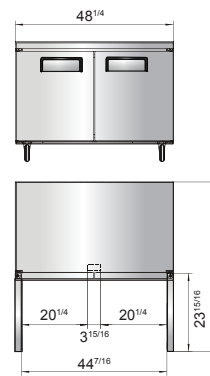

California, Colorado, Florida, Georgia, Illinois,

New Jersey, Ohio, Texas, Washington

**SPECIFICATIONS**

Models	Door	Capacity (Cu.Ft.)	Shelves	Casters (inch)	Rated Current (A)	Voltage (V/Hz/Ph)	HP	Refrigerant	Exterior Dimensions (inch)	Net Weight (lbs)	Gross Weight (lbs)
MGF24RGR	1	4.8	2	2	2.3	115/60/1	1/7	R290	23 <sup>13</sup> / <sub>16</sub> ×25×32 <sup>1</sup> / <sub>2</sub>	106	128
MGF8401GR/GRL	1	7.2	1	2	2.3	115/60/1	1/7	R290	27 <sup>1</sup> / <sub>2</sub> ×30×34 <sup>1</sup> / <sub>2</sub>	137	172
MGF36RGR	2	8.7	2	2	2.3	115/60/1	1/7	R290	36 <sup>5</sup> / <sub>16</sub> ×30×34 <sup>1</sup> / <sub>2</sub>	162	212
MGF8402GR	2	13.4	2	2	2.3	115/60/1	1/7	R290	48 <sup>1</sup> / <sub>4</sub> ×30×34 <sup>1</sup> / <sub>2</sub>	192	231
MGF8403GR	2	17.2	2	2	2.8	115/60/1	1/5	R290	60 <sup>1</sup> / <sub>4</sub> ×30×34 <sup>1</sup> / <sub>2</sub>	218	265
MGF8404GR	3	21.1	3	2	2.8	115/60/1	1/5	R290	72 <sup>11</sup> / <sub>16</sub> ×30×34 <sup>1</sup> / <sub>2</sub>	254	315

**PLAN VIEW**

**MGF8401GR**

**MGF8401GRL**

**MGF36RGR**

**MGF8402GR**

**MGF8403GR**

**MGF8404GR**

**MGF24RGR**

**SIDE VIEW**

**SIDE VIEW**

**Casters**

**Epoxy shelves**

**Rear grate**

**Temperature control**

**NEMA 5-15P**

NEMA 15A/125V