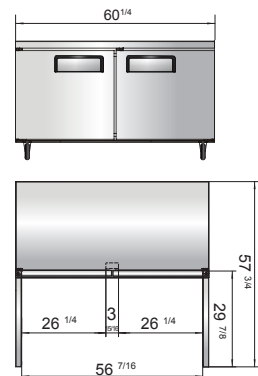

California, Colorado, Florida, Georgia, Illinois,

New Jersey, Ohio, Texas, Washington

**SPECIFICATIONS**

Models	Door	Capacity (Cu.Ft.)	Shelves	Casters (inch)	Rated Current (A)	Voltage (V/Hz/Ph)	HP	Refrigerant	Exterior Dimensions (inch)	Net Weight (lbs)	Gross Weight (lbs)
MGF24RGR	1	4.8	2	2	2.3	115/60/1	1/7	R290	23 <sup>13</sup> / <sub>16</sub> ×25×32 <sup>1</sup> / <sub>2</sub>	106	128
MGF8401GR/GRL	1	7.2	1	2	2.3	115/60/1	1/7	R290	27 <sup>1</sup> / <sub>2</sub> ×30×34 <sup>1</sup> / <sub>2</sub>	137	172
MGF36RGR	2	8.7	2	2	2.3	115/60/1	1/7	R290	36 <sup>5</sup> / <sub>16</sub> ×30×34 <sup>1</sup> / <sub>2</sub>	162	212
MGF8402GR	2	13.4	2	2	2.3	115/60/1	1/7	R290	48 <sup>1</sup> / <sub>4</sub> ×30×34 <sup>1</sup> / <sub>2</sub>	192	231
MGF8403GR	2	17.2	2	2	2.8	115/60/1	1/5	R290	60 <sup>1</sup> / <sub>4</sub> ×30×34 <sup>1</sup> / <sub>2</sub>	218	265
MGF8404GR	3	21.1	3	2	2.8	115/60/1	1/5	R290	72 <sup>11</sup> / <sub>16</sub> ×30×34 <sup>1</sup> / <sub>2</sub>	254	315

**PLAN VIEW**

**MGF8401GR**

**MGF8401GRL**

**MGF36RGR**

**MGF8402GR**

**MGF8403GR**

**MGF8404GR**

**MGF24RGR**

**SIDE VIEW**

**SIDE VIEW**

**Casters**

**Epoxy shelves**

**Rear grate**

**Temperature control**

**NEMA 5-15P**

NEMA 15A/125V