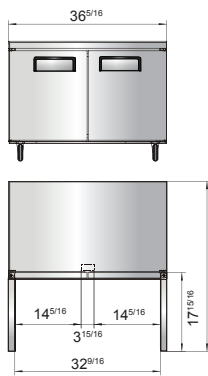

California, Colorado, Florida, Georgia, Illinois,

New Jersey, Ohio, Texas, Washington

**SPECIFICATIONS**

Models	Door	Capacity (Cu.Ft.)	Shelves	Casters (inch)	Rated Current (A)	Voltage (V/Hz/Ph)	HP	Refrigerant	Exterior Dimensions (inch)	Net Weight (lbs)	Gross Weight (lbs)
MGF24RGR	1	4.8	2	2	2.3	115/60/1	1/7	R290	23 <sup>13</sup> / <sub>16</sub> ×25×32 <sup>1</sup> / <sub>2</sub>	106	128
MGF8401GR/GRL	1	7.2	1	2	2.3	115/60/1	1/7	R290	27 <sup>1</sup> / <sub>2</sub> ×30×34 <sup>1</sup> / <sub>2</sub>	137	172
MGF36RGR	2	8.7	2	2	2.3	115/60/1	1/7	R290	36 <sup>5</sup> / <sub>16</sub> ×30×34 <sup>1</sup> / <sub>2</sub>	162	212
MGF8402GR	2	13.4	2	2	2.3	115/60/1	1/7	R290	48 <sup>1</sup> / <sub>4</sub> ×30×34 <sup>1</sup> / <sub>2</sub>	192	231
MGF8403GR	2	17.2	2	2	2.8	115/60/1	1/5	R290	60 <sup>1</sup> / <sub>4</sub> ×30×34 <sup>1</sup> / <sub>2</sub>	218	265
MGF8404GR	3	21.1	3	2	2.8	115/60/1	1/5	R290	72 <sup>11</sup> / <sub>16</sub> ×30×34 <sup>1</sup> / <sub>2</sub>	254	315

**PLAN VIEW**

**MGF8401GR**

**MGF8401GRL**

**MGF36RGR**

**MGF8402GR**

**MGF8403GR**

**MGF8404GR**

**MGF24RGR**

**SIDE VIEW**

**SIDE VIEW**

**Casters**

**Epoxy shelves**

**Rear grate**

**Temperature control**

**NEMA 5-15P**

NEMA 15A/125V