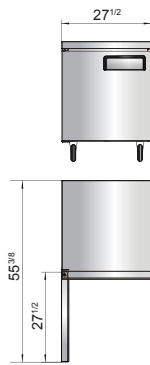

California, Colorado, Florida, Georgia, Illinois,

New Jersey, Ohio, Texas, Washington

**SPECIFICATIONS**

Models	Door	Capacity (Cu.Ft.)	Shelves	Casters (inch)	Rated Current (A)	Voltage (V/Hz/Ph)	HP	Refrigerant	Exterior Dimensions (inch)	Net Weight (lbs)	Gross Weight (lbs)
MGF24RGR	1	4.8	2	2	2.3	115/60/1	1/7	R290	23 <sup>13</sup> / <sub>16</sub> ×25×32 <sup>1</sup> / <sub>2</sub>	106	128
MGF8401GR/GRL	1	7.2	1	2	2.3	115/60/1	1/7	R290	27 <sup>1</sup> / <sub>2</sub> ×30×34 <sup>1</sup> / <sub>2</sub>	137	172
MGF36RGR	2	8.7	2	2	2.3	115/60/1	1/7	R290	36 <sup>5</sup> / <sub>16</sub> ×30×34 <sup>1</sup> / <sub>2</sub>	162	212
MGF8402GR	2	13.4	2	2	2.3	115/60/1	1/7	R290	48 <sup>1</sup> / <sub>4</sub> ×30×34 <sup>1</sup> / <sub>2</sub>	192	231
MGF8403GR	2	17.2	2	2	2.8	115/60/1	1/5	R290	60 <sup>1</sup> / <sub>4</sub> ×30×34 <sup>1</sup> / <sub>2</sub>	218	265
MGF8404GR	3	21.1	3	2	2.8	115/60/1	1/5	R290	72 <sup>11</sup> / <sub>16</sub> ×30×34 <sup>1</sup> / <sub>2</sub>	254	315

**PLAN VIEW**

**MGF8401GR**

**MGF8401GRL**

**MGF36RGR**

**MGF8402GR**

**MGF8403GR**

**MGF8404GR**

**MGF24RGR**

**SIDE VIEW**

**SIDE VIEW**

**Casters**

**Epoxy shelves**

**Rear grate**

**Temperature control**

**NEMA 5-15P**

NEMA 15A/125V