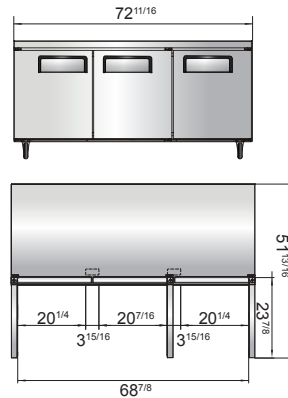

California, Colorado, Florida, Georgia, Illinois,

New Jersey, Ohio, Texas, Washington

**SPECIFICATIONS**

Models	Door	Capacity (Cu.Ft.)	Shelves	Casters (inch)	Rated Current (A)	Voltage (V/Hz/Ph)	HP	Refrigerant	Exterior Dimensions (inch)	Net Weight (lbs)	Gross Weight (lbs)
MGF24RGR	1	4.8	2	2	2.3	115/60/1	1/7	R290	23 <sup>13</sup> / <sub>16</sub> ×25×32 <sup>1</sup> / <sub>2</sub>	106	128
MGF8401GR/GRL	1	7.2	1	2	2.3	115/60/1	1/7	R290	27 <sup>1</sup> / <sub>2</sub> ×30×34 <sup>1</sup> / <sub>2</sub>	137	172
MGF36RGR	2	8.7	2	2	2.3	115/60/1	1/7	R290	36 <sup>5</sup> / <sub>16</sub> ×30×34 <sup>1</sup> / <sub>2</sub>	162	212
MGF8402GR	2	13.4	2	2	2.3	115/60/1	1/7	R290	48 <sup>1</sup> / <sub>4</sub> ×30×34 <sup>1</sup> / <sub>2</sub>	192	231
MGF8403GR	2	17.2	2	2	2.8	115/60/1	1/5	R290	60 <sup>1</sup> / <sub>4</sub> ×30×34 <sup>1</sup> / <sub>2</sub>	218	265
MGF8404GR	3	21.1	3	2	2.8	115/60/1	1/5	R290	72 <sup>11</sup> / <sub>16</sub> ×30×34 <sup>1</sup> / <sub>2</sub>	254	315

**PLAN VIEW**

**MGF8401GR**

**MGF8401GRL**

**MGF36RGR**

**MGF8402GR**

**MGF8403GR**

**MGF8404GR**

**MGF24RGR**

**SIDE VIEW**

**SIDE VIEW**

**Casters**

**Epoxy shelves**

**Rear grate**

**Temperature control**

**NEMA 5-15P**

NEMA 15A/125V