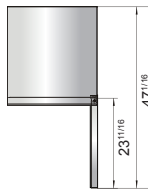

California, Colorado, Florida, Georgia, Illinois,

New Jersey, Ohio, Texas, Washington

**SPECIFICATIONS**

Models	Door	Capacity (Cu.Ft.)	Shelves	Casters (inch)	Rated Current (A)	Voltage (V/Hz/Ph)	HP	Refrigerant	Exterior Dimensions (inch)	Net Weight (lbs)	Gross Weight (lbs)
MGF24RGR	1	4.8	2	2	2.3	115/60/1	1/7	R290	23 <sup>13</sup> / <sub>16</sub> ×25×32 <sup>1</sup> / <sub>2</sub>	106	128
MGF8401GR/GRL	1	7.2	1	2	2.3	115/60/1	1/7	R290	27 <sup>1</sup> / <sub>2</sub> ×30×34 <sup>1</sup> / <sub>2</sub>	137	172
MGF36RGR	2	8.7	2	2	2.3	115/60/1	1/7	R290	36 <sup>5</sup> / <sub>16</sub> ×30×34 <sup>1</sup> / <sub>2</sub>	162	212
MGF8402GR	2	13.4	2	2	2.3	115/60/1	1/7	R290	48 <sup>1</sup> / <sub>4</sub> ×30×34 <sup>1</sup> / <sub>2</sub>	192	231
MGF8403GR	2	17.2	2	2	2.8	115/60/1	1/5	R290	60 <sup>1</sup> / <sub>4</sub> ×30×34 <sup>1</sup> / <sub>2</sub>	218	265
MGF8404GR	3	21.1	3	2	2.8	115/60/1	1/5	R290	72 <sup>11</sup> / <sub>16</sub> ×30×34 <sup>1</sup> / <sub>2</sub>	254	315

**PLAN VIEW**

**MGF8401GR**

**MGF8401GRL**

**MGF36RGR**

**MGF8402GR**

**MGF8403GR**

**MGF8404GR**

**MGF24RGR**