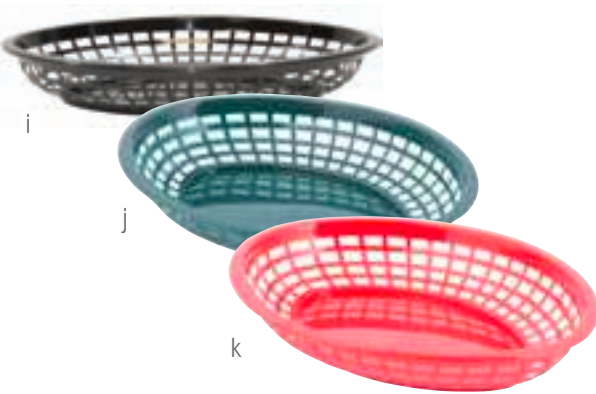

JUMBO OVAL BASKETS

POLYPROPYLENE

AVAILABLE IN 3 COLOURS

Item	Description	Dimensions	Min Order/ Case Pack
i	1084BK Black	30x23x5cm	36 / 36
j	1084FG Forest Green	30x23x5cm	36 / 36
k	1084R Red	30x23x5cm	36 / 36