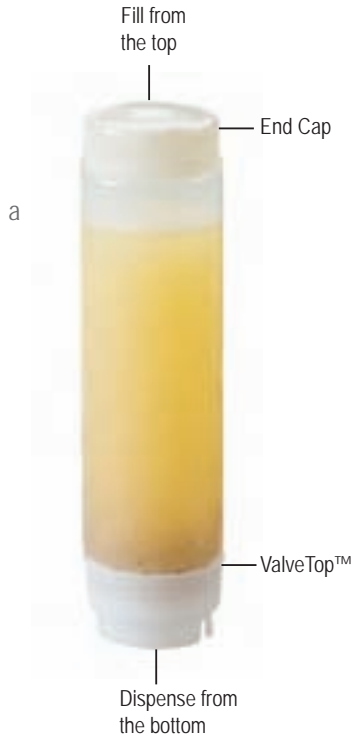

SQH8

SBC4

SBC6

NSF® INVERTATOP™ SQUEEZE BOTTLES

355 OR 475 ML (12 OR 16 OZ) INVERTATOP™ 53MM OPENING, CLEAR

Item	Description	Dimensions	Capacity	Min Order/ Case Pack
a 12SV	NSF® InvertaTop™, 12 oz with Universal ValveTop™	6x6x18.5cm	355 ml	12 / 12
16SV	NSF® InvertaTop™, 16 oz with Universal ValveTop™	6x6x22.5cm	475 ml	12 / 12