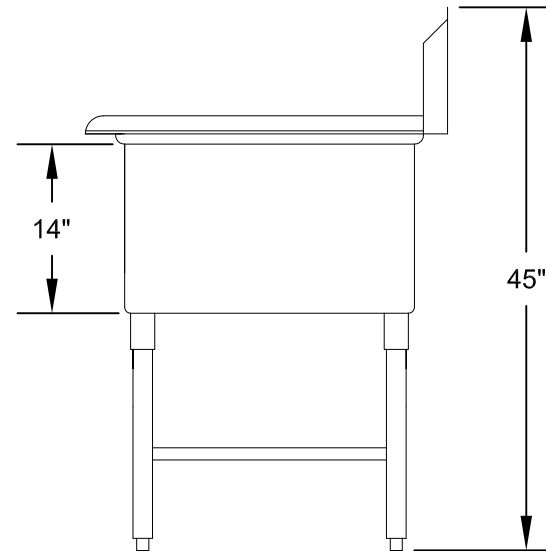

SE24241L

ONE TUB SINK
W/ 24" LEFT SIDE DRAIN
BOARD & S/S LEG

Visit our website at
www.GSW-USA.com

4177 Rowland Ave., #B, El Monte, CA 91731
Tel.: (800) 897-5999, (626) 291-5599 Fax: (626)286-0133
E-mail: sales@gsw-usa.com