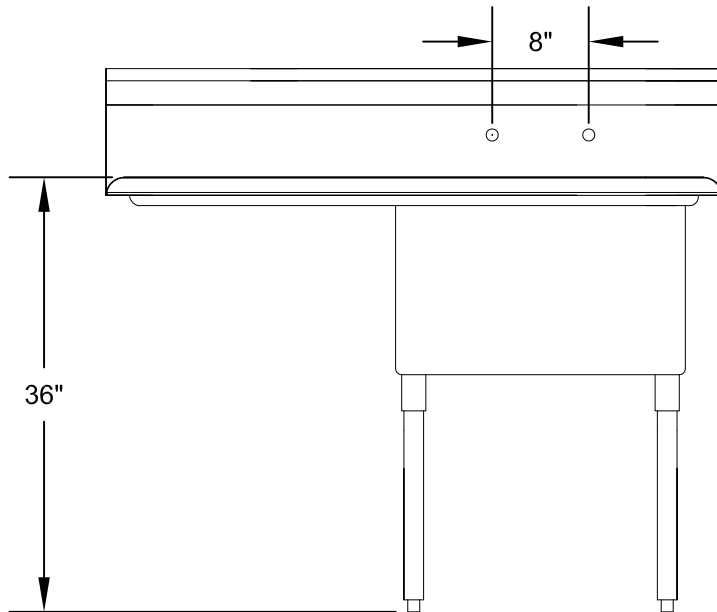

SE24241L

ONE TUB SINK
W/ 24" LEFT SIDE DRAIN
BOARD & S/S LEG

Visit our website at
www.GSW-USA.com

4177 Rowland Ave., #B, El Monte, CA 91731
Tel.: (800) 897-5999, (626) 291-5599 Fax: (626)286-0133
E-mail: sales@gsw-usa.com