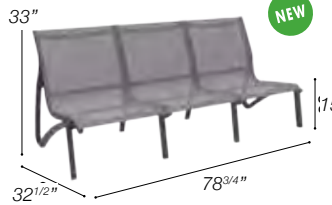

NEW

- US 003 599
- US 003 289
- US 003 288
- US 003 096