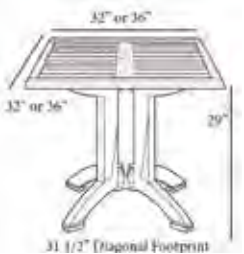

Exterior Tables

Sunset round bases

38 1/2"

- US 421 096
- US 421 599
- US 421 289
- US 421 288

38 1/2"

- US 481 096
- US 481 599
- US 481 289
- US 481 288

Sunset round tops

42

- US 42F A04
- US 42F A37
- US 42F A09

48

- US 48F A04
- US 48F A37
- US 48F A09

Sunset square

38 1/2"

- US 361 096
- US 361 599
- US 361 289
- US 361 288

Sunset square tops

36"

- US 36F A04
- US 36F A37
- US 36F A09

Aquaba 48

US 243 104

Ibiza 46

- US 526 704
- US 526 778
- US 526 766

Sumatra

- 32" Sq US 240 218
- 36" Sq US 420 418
- 42" Rd US 240 618
- 48" x 32" US 240 818

32" & 38" Fold & Store Resin

- US 743 037 Havana Espresso
- US 643 008 Atlantis Teakwood
- US 643 067 Atlantis Bordeaux
- US 700 102 Toledo Charcoal
- US 701 037 Siena Bronze Mist
- US 810 004 Vega White
- US 810 078 Vega Amazon Green

Winston

- 32" Sq US 240 208
- 36" Sq US 420 408
- 42" Rd US 240 608
- 48" x 32" US 240 808

- US 215 037 Havana Espresso
- US 215 008 Havana Tobacco
- US 920 008 Atlantis Teakwood
- US 920 078 Atlantis Amazon Green
- US 700 002 Siena Charcoal
- US 700 037 Siena Bronze Mist
- US 146 004 Vega White

Toscana

- US 527 166 Sand
- US 527 137 Bronze

Louisiana

- US 5236 137 Louisiana

Cordoba

- US 526 102 Cordoba

Traditional 48" Round Pedestal

- US 715 037 Havana Espresso
- US 921 208 Atlantis Teakwood
- US 711 102 Toledo Charcoal