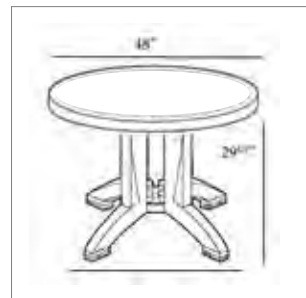

Aquaba

A substantial poolside table!
Table de bord de piscine!
¡Piscina sustancial mesa!

Durable 1/4" guage resin table top with wide 4-prong table base and leg levelers for improved balance on uneven surfaces

Plateau de table durable calibre 1/4", avec pietement 4 branches et pieds réglables niveleurs pour un meilleur équilibre sur des surfaces inégales

Duradero tablero de mesa en resina calibre 1/4" con amplia base de mesa de 4 puntas y niveladores de patas para mejorar el equilibrio en superficies irregulares

US 243 104