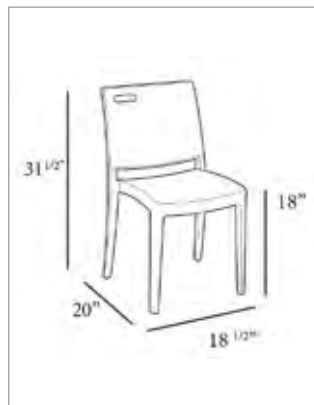

Textured Design

ASTM Rated to 300 lb for safe commercial use
 Évalué ASTM à 300 lb pour un usage commercial
 Clasificado ASTM a 300 libras para un uso comercial seguro

- | | | | |
|---|------------|---|------------|
|  | US 563 019 |  | XA 653 581 |
|  | US 653 096 |  | XA 653 282 |
|  | US 563 017 |  | US 563 202 |