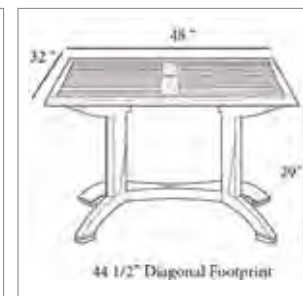

Winston

Fine outdoor dining table in a rich teak decor
Table à manger extérieur dans un décor riche en osier
Bella mesa de comedor para exterior con una rica decoración de madera de tecca

Hard, smooth molded melamine treated seamless construction made to resist staining, burning, scratching, and fading
Construction lisse en mélamine moulée lisse traitée faite pour résister aux tâches, brûlures, rayures et décoloration.
La dura y lisa superficie moldeada en melamina resiste a las manchas, quemaduras, rayas, y decoloración

Large 4-prong pedestal base for stability, made of prime resin, a composite impervious to salt air, chlorine, and most common stains

Large pietement 4 branches pour stabilité, Fabriqué en resine composite résistant à l'air marin au chlore, aux taches les plus courantes

Base pedestal grande de 4 puntas para dar estabilidad

Umbrella hole with cap to fit any Grosfillex® umbrella with a 1 1/2" pole

Trou de parasol avec capuchon pour s' adapter à tout parapluie Grosfillex® avec un mât de 1 1/2"

Agujero para sombrilla con tapón

32" Sq US 240 208
36" Sq US 420 408
42" Rd US 240 608
48" x 32" US 240 808