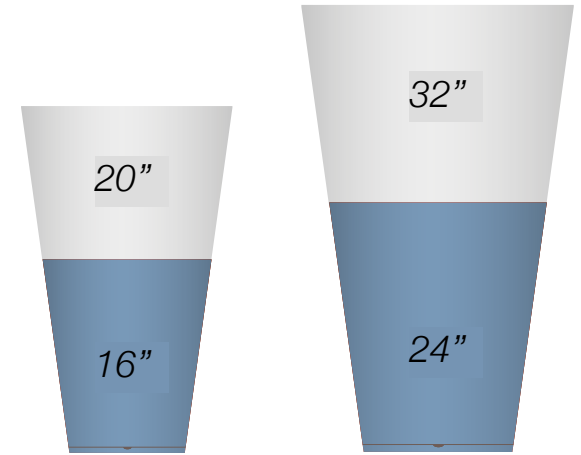

Low
Tables

Oasis
Bahia
Miami

Tokyo

DESIGNER'S CHOICE

Solo

Duo

	16"	20"	24"	32"
	US 257 680	US 258 680	US 259 680	US 160 680
	US 257 181	US 258 181	US 259 181	US 260 181
	US 257 283	US 258 283	US 259 283	US 260 283
	US 257 002	US 258 002	US 259 002	US 260 002
	US 257 193	US 258 193	US 259 193	US 260 193
	US 257 282	US 258 282	US 259 282	US 260 282