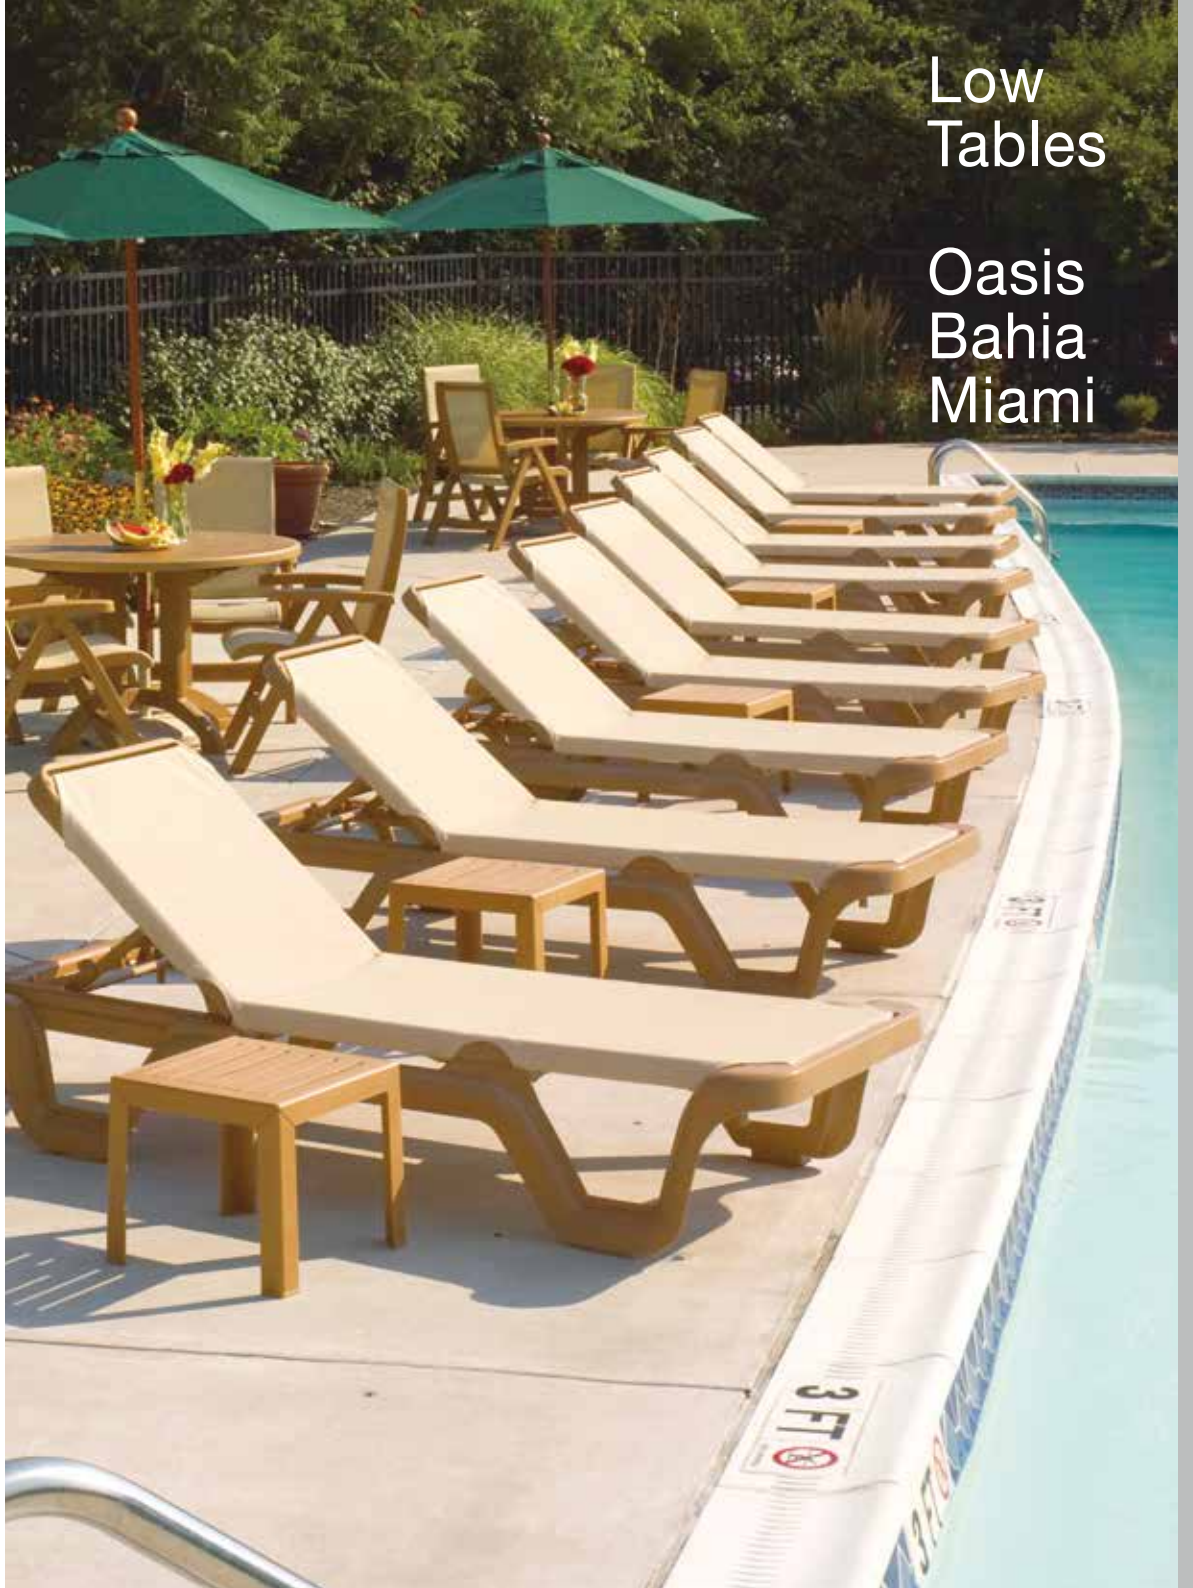

52 099 004

- 52 099 037
- 52 099 066
- US 599 902

Low
Tables

Oasis
Bahia
Miami