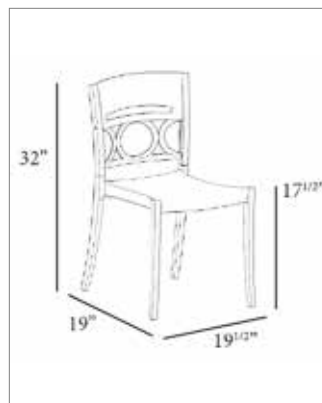

- XA 650 579
- XA 649 096
- XA 649 196
- XA 649 282