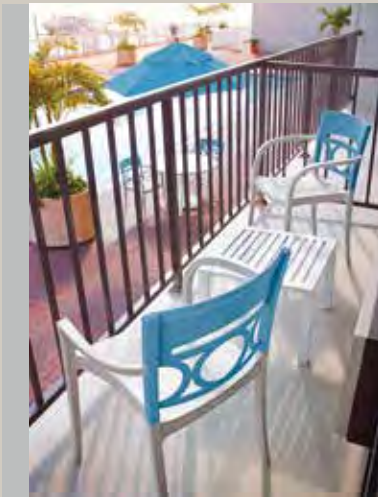

Moon

DESIGNER'S CHOICE

Low backrest with a wide ergonomic seat
 Dossier bas avec un large siège ergonomique
 Respaldo bajo con un amplio asiento ergonómico

Easy to handle and move around patios and terraces
 Facile à manipuler et déplacer autour des patios et terrasses
 Fáciles de manipular y mover alrededor de patios y terrazas