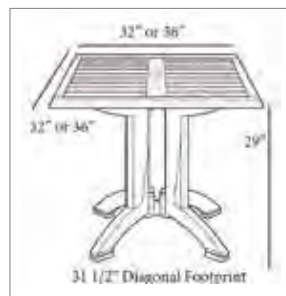

Winston

Fine outdoor dining table in a rich teak decor
Table à manger extérieur dans un décor riche en osier
Bella mesa de comedor para exterior con una rica decoración de madera de tecca

Hard, smooth molded melamine treated seamless construction made to resist staining, burning, scratching, and fading
Construction lisse en mélamine moulée lisse traitée faite pour résister aux tâches, brûlures, rayures et décoloration.
La dura y lisa superficie moldeada en melamina resiste a las manchas, quemaduras, rayas, y decoloración

Large 4-prong pedestal base for stability, made of prime resin, a composite impervious to salt air, chlorine, and most common stains

Large pietement 4 branches pour stabilité, Fabriqué en resine composite résistant à l'air marin au chlore, aux taches les plus courantes

Base pedestal grande de 4 puntas para dar estabilidad

Umbrella hole with cap to fit any Grosfillex® umbrella with a 1 1/2" pole

Trou de parasol avec capuchon pour s' adapter à tout parapluie Grosfillex® avec un mât de 1 1/2"

Agujero para sombrilla con tapón

32" Sq US 240 208
36" Sq US 420 408
42" Rd US 240 608
48" x 32" US 240 808