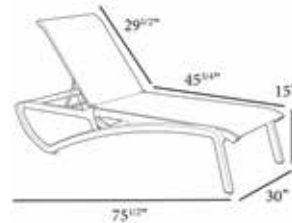

NEW

- US 001 599
- US 001 289
- US 001 288
- US 001 096

Sunset Lounge Chair

- US 416 599
- US 416 289
- US 416 288
- US 416 096

Sunset Chaise

- US 340 289
- US 366 288
- US 346 599
- US 330 096

Bahia Chaise