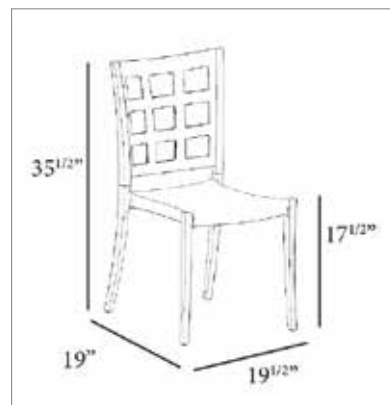

ASTM Rated to 300 lb for safe commercial use
Évalué ASTM à 300 lb pour un usage commercial
Clasificado ASTM a 300 libras para un uso comercial seguro