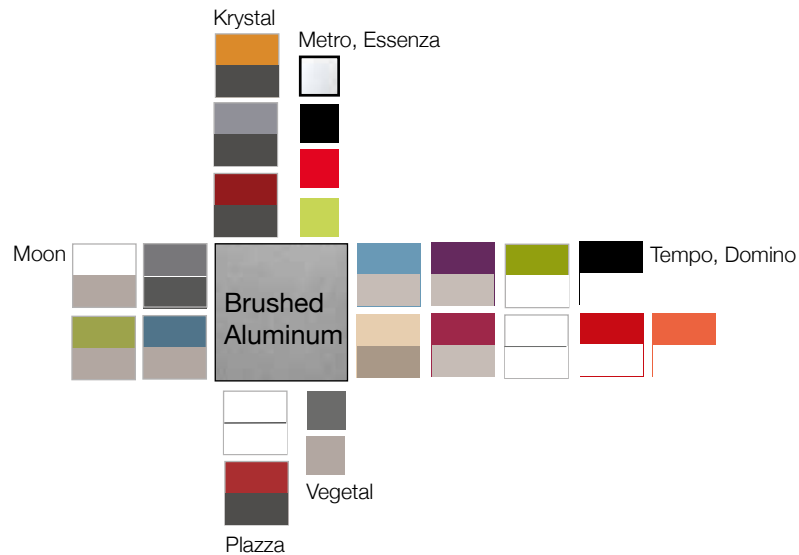

Exterior HPL French Touch Tabletop Color Guide

Sweden touch

Savannah, Trinidad, Seville, Havana, Moon, Vogue, Sumatra, Victoria, Colombo, Acadia, Sanibel, Atlantic, Vegetal, Metro, Sunset

Wenge touch

Savannah, Seville, Trinidad, Acadia, Atlantic, Havana, Moon, Vogue, Sumatra, Victoria, Colombo, Aquaba, Vegetal, Sunset, Metro, Essenza

Beton clair

Savannah, Seville, Trinidad, Acadia, Atlantic, Havana, Moon, Vogue, Sumatra, Victoria, Colombo, Aquaba, Vegetal, Sunset, Metro, Essenza

Bois scandinavian

Savannah, Seville, Trinidad, Havana, Moon, Vogue, Sumatra, Victoria, Colombo, Aquaba, Sanibel, Acadia, Atlantic, Vegetal, Sunset, Metro, Essenza

Interior HPL Tabletop Color Guide

Mix n Match
Your Color
Scheme:
FoodService
&
Hospitality!

Mix n match
Votre gamme
couleur
Restaurants
&
Hotels

¡Mezcla n Partido
su color
Esquema:
Servicio de comida
y
Hospitalidad!