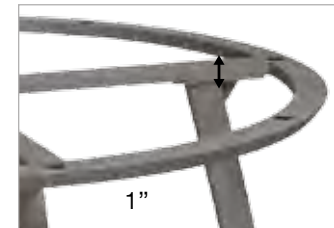

48"

- US 48F A04
- US 48F A37
- US 48F A09

28^{1/2}"

- US 421 096
- US 421 599
- US 421 289
- US 421 288

28^{1/2}"

- US 481 096
- US 481 599
- US 481 289
- US 481 288

- > Umbrella hole Ø 1 3/4": practical and discreet
- > Trou de parasol Ø45 mm : pratique et discret
- > Agujero para sombrilla Ø45 mm: práctico y discreto

1 3/4"

1/4"

- > Width of structure 1/4"
- > Structure épaisseur 25 mm
- > Estructura de 25 mm de grosor

1"

HPL French Touch

DESIGNER'S CHOICE

NEW

Tilt Top Base