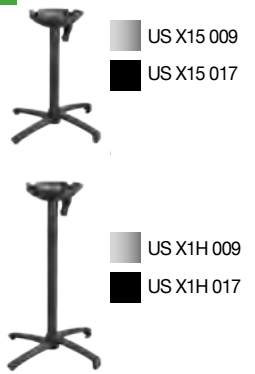

US X15 009
US X15 017

US X1H 009
US X1H 017