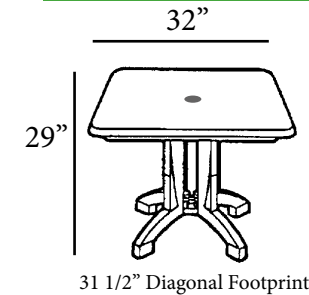

- US 36F A04
- US 36F A37
- US 36F A09

Aquaba 48

US 243 104

Ibiza 46

- US 526 704
- US 526 778
- US 526 766

Sumatra

- 32" Sq US 240 218
- 36" Sq US 420 418
- 42" Rd US 240 618
- 48" x 32" US 240 818

32" & 38" Fold & Store Resin