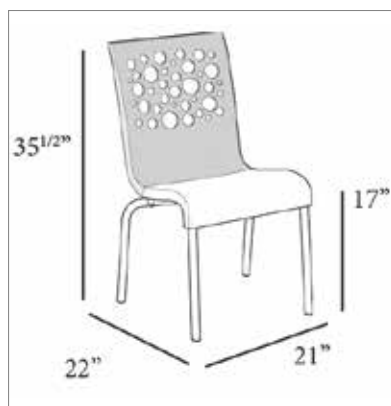

INTERIOR
BARSTOOLS/CHAIRS
TABURETS/FAUTEUILS

Tempo

High backrest with a wide ergonomic seat
 Dossier haut avec un large siège ergonomique
 Respaldo alto con un amplio asiento ergonómico

Virtually maintenance free
 Pratiquement sans entretien
 Prácticamente libre de mantenimiento