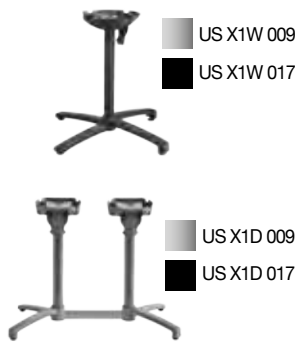

US X1W 009
US X1W 017

US X1D 009
US X1D 017