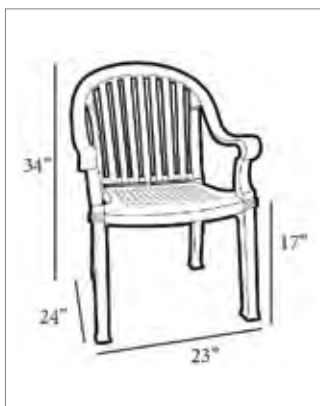

- US 650 002
- US 650 037

Synthetic
Metal Finish