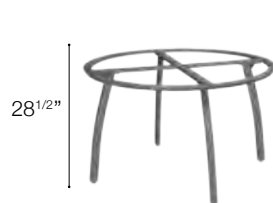

28^{1/2}"

- ☐ US 421 096
- ☐ US 421 599
- ☐ US 421 289
- ☐ US 421 288