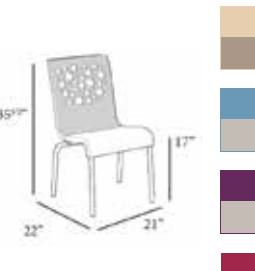

Interior Barstools & Chairs

Plazza

-  XA 646 202
-  XA 646 581
-  XA 648 096

Krystal

-  US 302 447
-  US 302 208
-  US 302 207

Miami Lowback

-  US 314 413
-  US 310 196
-  US 310 151
-  US 310 187

Tempo