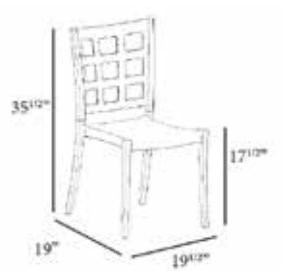

Interior Barstools & Chairs

Plazza

-  XA 646 202
-  XA 646 581
-  XA 648 096

Krystal

-  US 302 447
-  US 302 208
-  US 302 207

Miami Lowback

-  US 314 413
-  US 310 196
-  US 310 151
-  US 310 187

Tempo